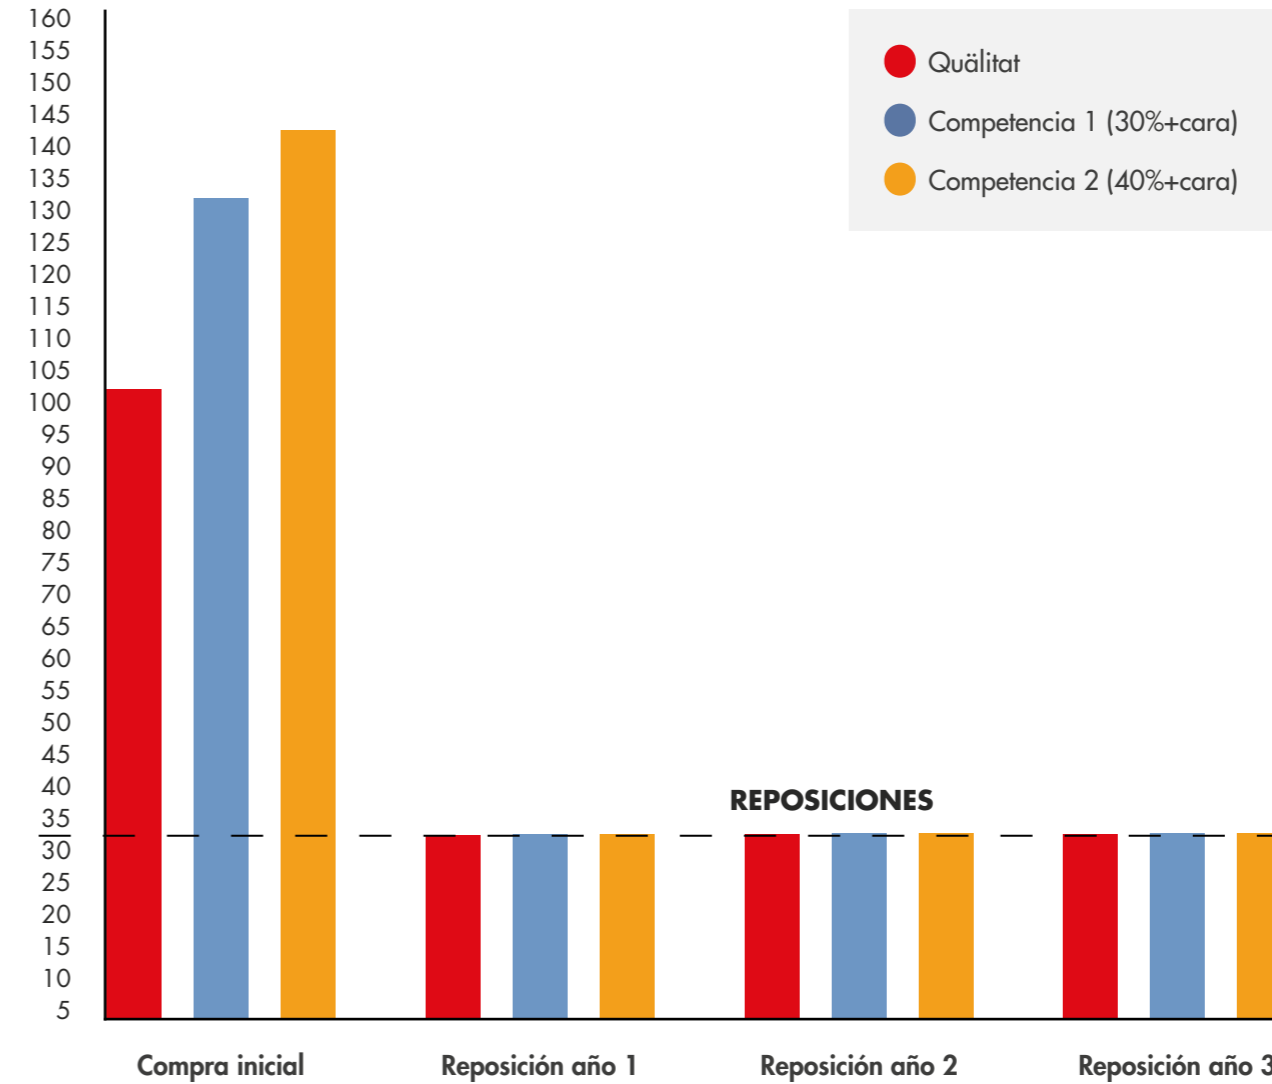

Rentabilidad garantizada desde la primera compra

“Su inversión más segura”

Ahorro 30% de espacio

Resistencia al impacto

Alta retención de calor

Brillo perfecto

Asas muy resistentes

Resistencia a manchas

Apilado inteligente ahorra un 30% de espacio