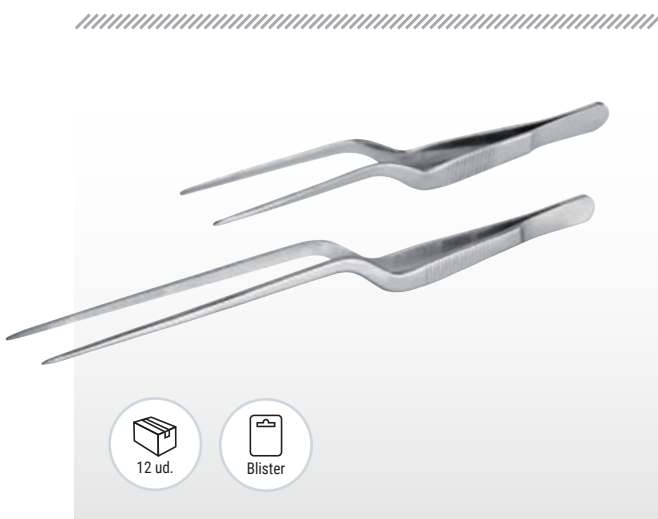

Tenemos pinzas de muchos tipos y para muchos usos distintos. Algunas te servirán para conseguir platos con una mejor presentación, otras para cocinar de manera mucho más cómoda y otras para servir rápido y limpio.

✦ PINZAS DE CHEF

10 cm.
REF: 01211201
EAN: 8425131121127

27 cm.
REF: 01211301
EAN: 8425131121134

38 cm.
REF: 01211401
EAN: 8425131121141

✦ PINZAS DE CHEF

15'5 cm.
REF: 01210901
EAN: 8425131121097

✦ PINZAS DE CHEF

16 cm.
REF: 01211001
EAN: 8425131121103

23 cm.
REF: 01211101
EAN: 8425131121110

✦ PINZAS DE CHEF

12,5 cm.
REF: 01211501
EAN: 8425131121158

23 cm.
REF: 01211601
EAN: 8425131121165

27 cm.
REF: 01211701
EAN: 8425131121172