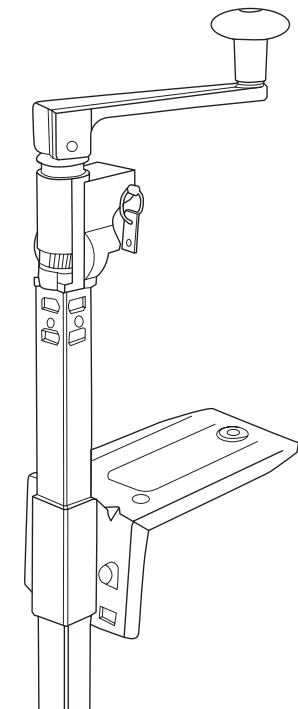

No deja bordes cortantes en el envase.

Cuchilla reversible para doble uso, con doble filo.

Cuchilla Abrelatas JFA
REF: 011171302
EAN: 8425131171306

Roldana
REF: 011071202
EAN: 8425131110718

Producto certificado por la normativa internacional NSF que garantiza el desmontaje manual de las piezas del Abrelatas para su limpieza.