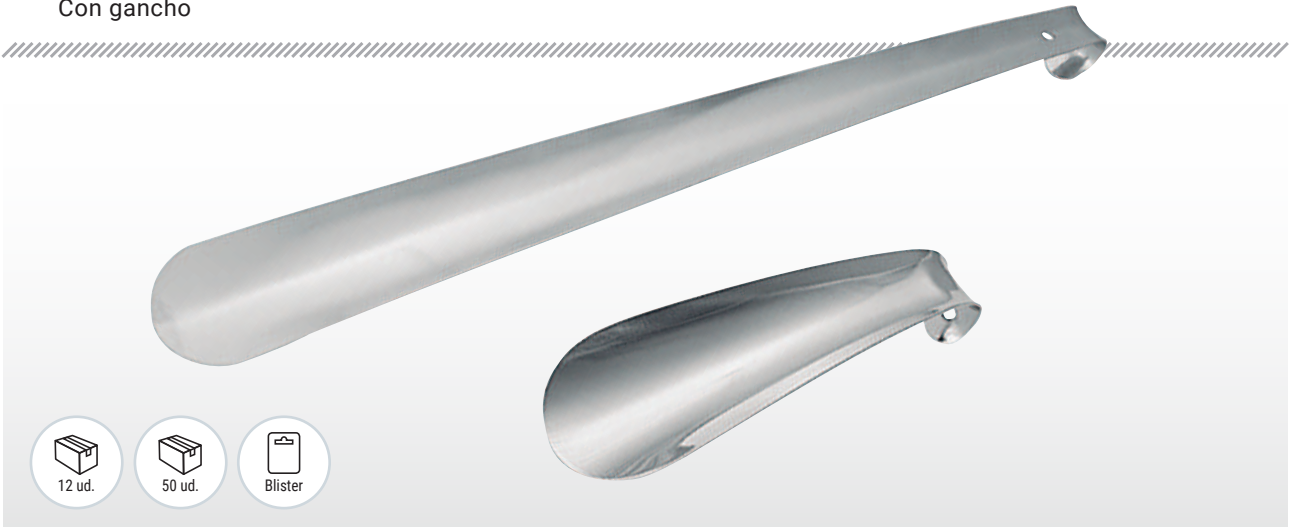

CALZADORES
Con gancho

12 ud. y blister, 11,5 cm.
REF: 00220101
EAN: 8425131022011

50 ud., 42 cm.
REF: 00220502
EAN: 8425131022059