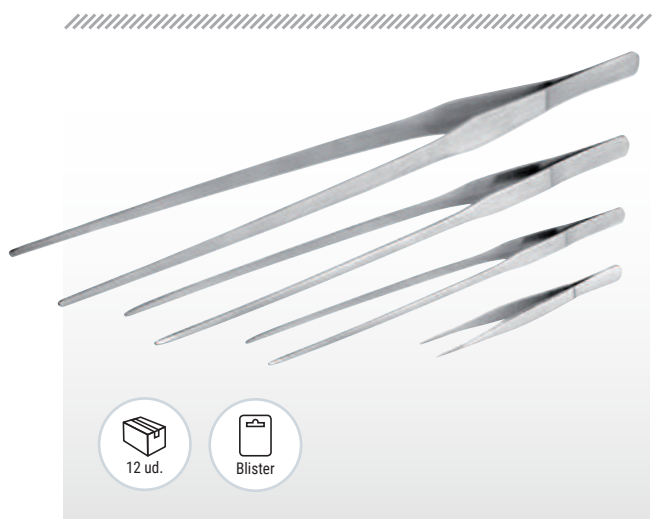

Tenemos pinzas de muchos tipos y para muchos usos distintos. Algunas te servirán para conseguir platos con una mejor presentación, otras para cocinar de manera mucho más cómoda y otras para servir rápido y limpio.

✦ PINZAS DE CHEF

10 cm.
REF: 01211201
EAN: 8425131121127

27 cm.
REF: 01211301
EAN: 8425131121134

38 cm.
REF: 01211401
EAN: 8425131121141

✦ PINZAS DE CHEF

15'5 cm.
REF: 01210901
EAN: 8425131121097

✦ PINZAS DE CHEF

16 cm.
REF: 01211001
EAN: 8425131121103

23 cm.
REF: 01211101
EAN: 8425131121110

✦ PINZAS DE CHEF

12,5 cm.
REF: 01211501
EAN: 8425131121158

23 cm.
REF: 01211601
EAN: 8425131121165

27 cm.
REF: 01211701
EAN: 8425131121172