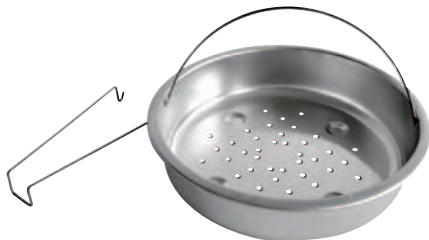

6 litros - 24 Ø cm.
REF: 04010104
EAN: 8425131401014

4,5 litros - 24 Ø cm.
REF: 04010204
EAN: 8425131401021

	ACCESORIOS	
	REFERENCIA	EAN
Goma de silicona n9 Ø 24	44010102	8425131440112
Goma de silicona n9 Ø 28	44010202	8425131440136
Pomo olla CLASSIC	44010502	8425131440150
Asas olla CLASSIC	44010402	8425131440143
Válvula reguladora CLASSIC	44010602	8425131440167

+

OLLAS RÁPIDAS A PRESIÓN HORIZON

- + Acero inoxidable 18/10 con tapa y cuerpo de 1,2 mm. de espesor.
- + Triple fondo difusor, para distribución óptima del calor.
- + Múltiple seguridad.
- + Válvula reguladora de presión.
- + Válida para todo tipo de fuegos.
- + Asas cortas, para fácil almacenaje.
- + Cestillo inox. perforado que permite una cocción al vapor.