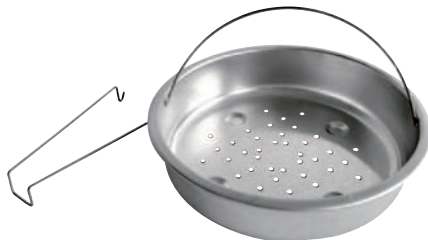

+

OLLAS RÁPIDAS A PRESIÓN HORIZON

- + Acero inoxidable 18/10 con tapa y cuerpo de 1,2 mm. de espesor.
- + Triple fondo difusor, para distribución óptima del calor.
- + Múltiple seguridad.
- + Válvula reguladora de presión.
- + Válida para todo tipo de fuegos.
- + Asas cortas, para fácil almacenaje.
- + Cestillo inox. perforado que permite una cocción al vapor.

9 litros
REF: 04010304
EAN: 8425131401038

OLLAS RÁPIDAS A PRESIÓN
LIGHTNING

- + Acero inoxidable 18/10 de 1 mm. de espesor.
- + 2 niveles de presión.
- + Apto para todo tipo de fuegos.
- + Cestillo inox. perforado que permite una cocción al vapor.