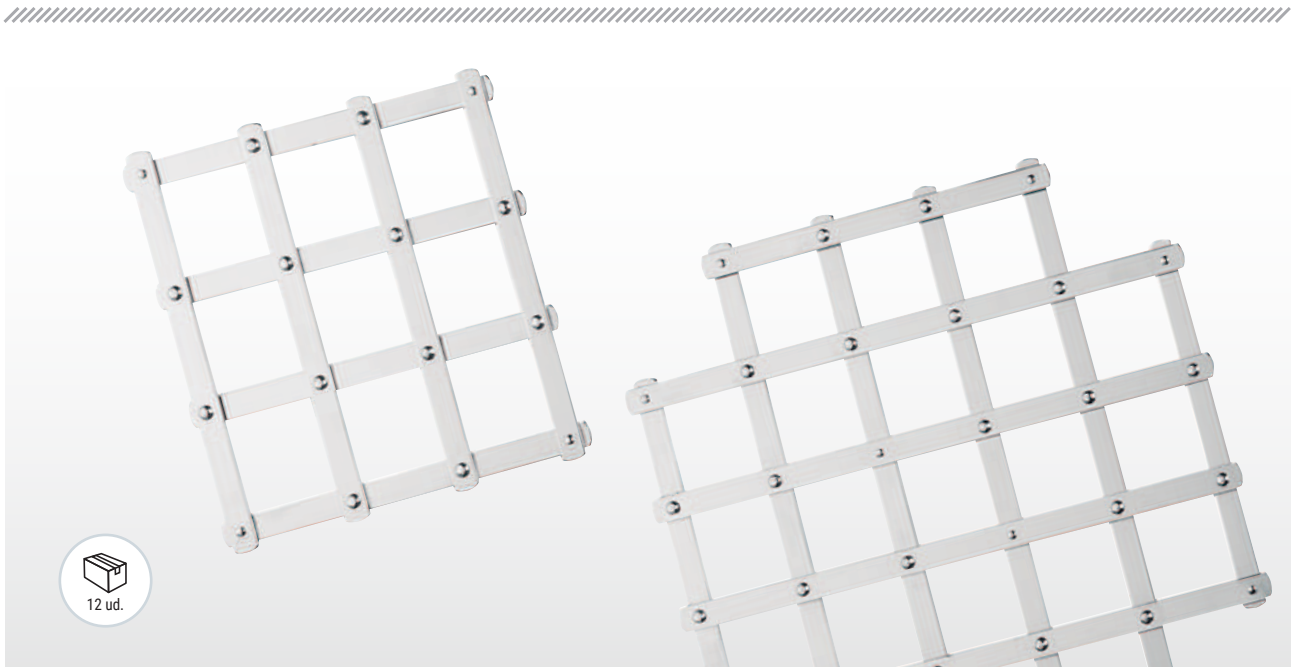

■ MENAJE

✚ MORTERO
Acero inox.

Base recubierta de goma. Incluye machacador.

REF: 01218004
EAN: 8425131121806

MENAJE

74

MENAJE

✚ SALVAMANTELES EXTENSIBLE
Acero cromado